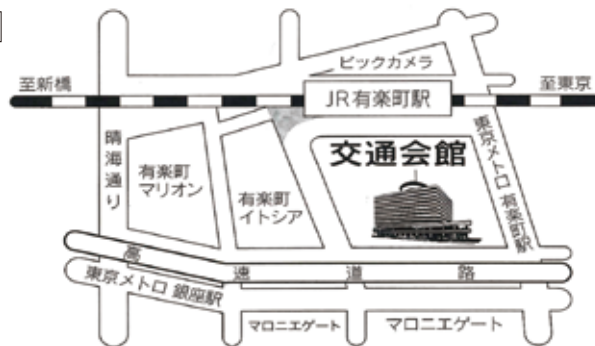

第31回 展

2022年10月2日(土) - 8日(土) 東京交通会館

11:00a.m.~6:00p.m. (初日1:00p.m.開場・最終日4:00p.m.閉場)

凡展は、東京高等工芸学校・東京工業専門学校(以上旧制)・千葉大学工学部・同工業短期大学部・同大学院工学研究科で学んだ者たちの有志が、多彩な分野の作品を持寄って発表する展覧会です。どうぞご高覧くださいませようご案内申し上げます。

青木 正英	金子 陽一	鈴木 捷夫	水野 晃一
安生 満	小坂不二夫	関口 正巳	宮智英之助
池田 訓江	小林 康人	関根 二郎	山田 義彦
伊藤 紀之	斎藤 共永	田口 裕一	横井 健二
今城 力夫	阪本 斉	谷山 孝雄	吉澤 栄一
岡野 宏美	佐藤 公信	蔦谷 邦夫	和田 為義
小幡 和夫	佐藤 英喜	中村 文代	渡邊 芳道
片岡 昭之	佐藤 貢	西田 幸生	<特別展示>
金子 肇	佐渡山安彦	萩野谷 透	森 崇

出展者50音順

■ご来場のお客様へお願い

新型コロナウイルス感染予防のため、マスクの着用、ご自宅での検温、会場での手指のアルコール消毒、周囲の人と間隔をあけてのご観覧にご協力をお願いします。
※感染拡大状況により、中止となる可能性があります。最新情報はご案内者、または会場ホームページなどご確認ください。

案内図

〇印: 私は会場にいます。	2(土)	3(日)	4(火)	5(水)	6(木)	7(金)	8(土)
11:00a.m.-2:30p.m.	1:00p.m.~						
2:30p.m.-6:00p.m.							~4:00p.m.

凡展事務局 蔦谷 邦夫
〒108-0073 東京都港区三田 4-3-15
TEL: [携帯] 090-8877-3409
e-mail: tsuta-3@nifty.com

東京交通会館 2階ギャラリー
〒100-0006 千代田区有楽町 2-10-1
会期中連絡用 TEL 03-3215-7962
<https://www.kotsukaikan.co.jp/events/>